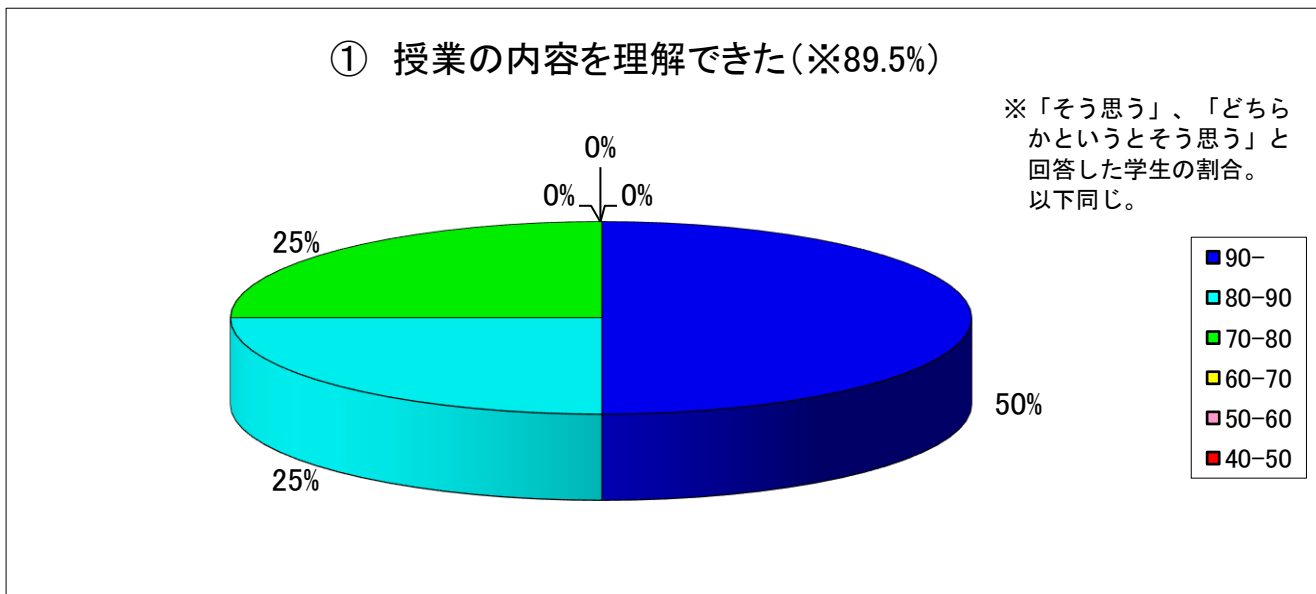

平成31年度前学期 授業評価アンケート 集計結果

教職関連科目(8科目) 受講者数287名、回答者数239名

内容理解(%)	科目数	全8科目に占める割合
90-	4	50%
80-90	2	25%
70-80	2	25%
60-70	0	0%
50-60	0	0%
40-50	0	0%
30-40	0	0%
20-30	0	0%
10-20	0	0%
0-10	0	0%

到達目標に近づいた(%)	科目数	全8科目に占める割合
90-	4	50%
80-90	1	13%
70-80	2	25%
60-70	1	13%
50-60	0	0%
40-50	0	0%
30-40	0	0%
20-30	0	0%
10-20	0	0%
0-10	0	0%

総合的に満足(%)	科目数	全8科目に占める割合
90-	5	63%
80-90	1	13%
70-80	0	0%
60-70	1	13%
50-60	0	0%
40-50	0	0%
30-40	1	13%
20-30	0	0%
10-20	0	0%
0-10	0	0%