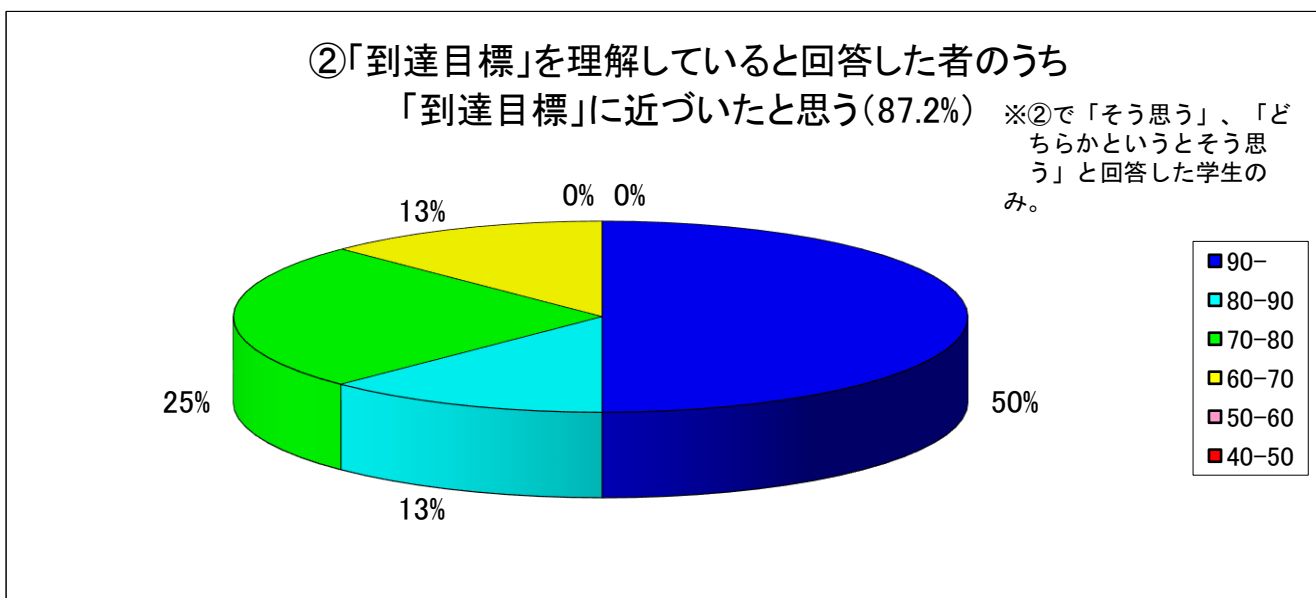

平成31年度前学期 授業評価アンケート 集計結果

教職関連科目(8科目) 受講者数287名、回答者数239名

内容理解(%)	科目数	全8科目に占める割合
90-	4	50%
80-90	2	25%
70-80	2	25%
60-70	0	0%
50-60	0	0%
40-50	0	0%
30-40	0	0%
20-30	0	0%
10-20	0	0%
0-10	0	0%

到達目標に近づいた(%)	科目数	全8科目に占める割合
90-	4	50%
80-90	1	13%
70-80	2	25%
60-70	1	13%
50-60	0	0%
40-50	0	0%
30-40	0	0%
20-30	0	0%
10-20	0	0%
0-10	0	0%

総合的に満足(%)	科目数	全8科目に占める割合
90-	5	63%
80-90	1	13%
70-80	0	0%
60-70	1	13%
50-60	0	0%
40-50	0	0%
30-40	1	13%
20-30	0	0%
10-20	0	0%
0-10	0	0%